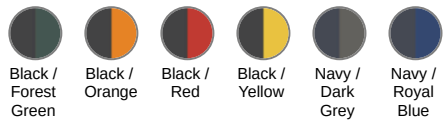

More information

Logistic

Country of origin

Customs code

Washing instructions

WK210

Recycled two-tone short sleeves poloshirt

Dimensions (cm)

WK210

Recycled two-tone short sleeves poloshirt

Colours information

Black
 RVB : 35,35,37
 Pantone C : Black
 Pantone TCX : 19-4004TCX

Forest Green
 RVB : 41,62,48
 Pantone C : 5605C
 Pantone TCX : 19-5918TCX

Red
 RVB : 195,32,54
 Pantone C : 200C
 Pantone TCX : 19-1664TCX

Black
 RVB : 35,35,37
 Pantone C : Black
 Pantone TCX : 19-4004TCX

Yellow
 RVB : 254,186,36
 Pantone C : 1235C
 Pantone TCX : 15-0955TCX

Navy
 RVB : 41,46,56
 Pantone C : 433C
 Pantone TCX : 19-4012TCX

Dark Grey
 RVB : 63,60,60
 Pantone C : 447C
 Pantone TCX : 19-0000TCX

Navy
 RVB : 41,46,56
 Pantone C : 433C
 Pantone TCX : 19-4012TCX

Royal Blue
 RVB : 33,59,127
 Pantone C : 7687C
 Pantone TCX : 19-3952TCX